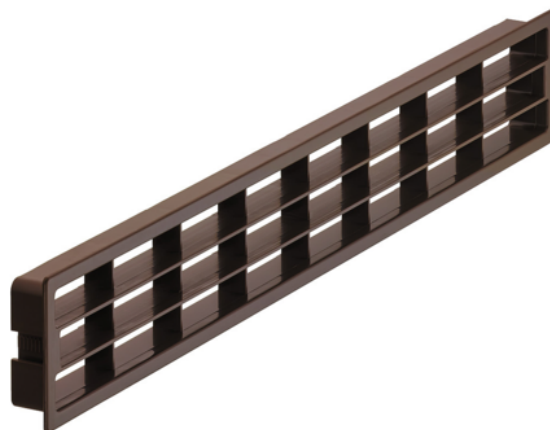

Häfele 571.77.107 / Větrací mřížka s upevňovacími svorkami, hnědá

Artiklové číslo	Tloušťka	Délka	Šířka
71571/0107	0 mm	458 mm	65 mm

- materiál: plast
- barva/povrch: hnědá
- verze: s krycí hranou a upevňovacími svorkami
- pro tloušťku materiálu: 10-20 mm

Rozměry:

- A: 65 mm
- B: 55 mm
- C: 458 mm
- D: 448 mm
- E: 20 mm

VLASTNOSTI

SPECIFIKACE

Šířka	65 mm
Délka	458 mm

Nábytkové kování

Základní materiál	Plast
Barva	Hnědá
Montáž	Pro zápusťnou montáž
Číslo výrobce	571.77.107
Tloušťka materiálu	10?–?20 mm