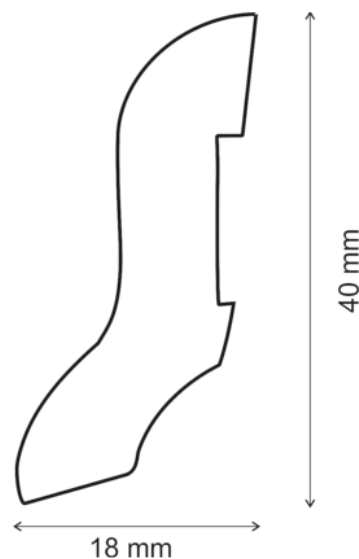

Soklová lišta AAK 115/08 Javor 654

Artiklové číslo
49895/0502

Tloušťka
18 mm

Šířka
40 mm

Soklové lišty jsou ideálním ukončením každé podlahy.

VLASTNOSTI

SPECIFIKACE

Tloušťka	18 mm
Šířka	40 mm
Délka	2 600 mm
Podlahy	
Model	Müritz
Příslušenství k podlahám	
Provedení	fólie s dekorem
Nosný materiál	MDF
Dřevina	Javor
Povrch	fólie s dekorem
Kolekce	Ostatní
bm / balení	52
Použití	
	vhodné pro podlahy Eurowood