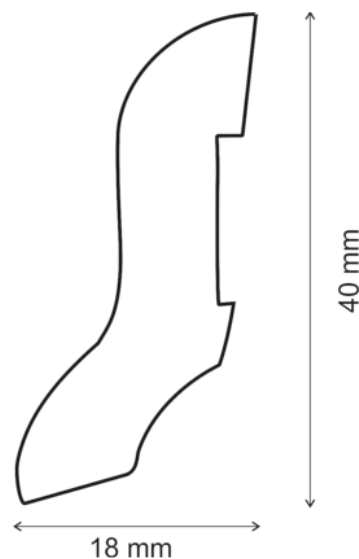

## Soklová lišta AAK 115/08 Javor 654

Artiklové číslo  
**49895/0502**

Tloušťka  
**18 mm**

Šířka  
**40 mm**

Soklové lišty jsou ideálním ukončením každé podlahy.

### VLASTNOSTI

### SPECIFIKACE

Tloušťka	<b>18 mm</b>
Šířka	<b>40 mm</b>
Délka	<b>2 600 mm</b>
<b>Podlahy</b>	
Model	<b>Müritz</b>
<b>Příslušenství k podlahám</b>	
Provedení	<b>fólie s dekorem</b>
Nosný materiál	<b>MDF</b>
Dřevina	<b>Javor</b>
Povrch	<b>fólie s dekorem</b>
Kolekce	<b>Ostatní</b>
bm / balení	<b>52</b>
<b>Použití</b>	
	<b>vhodné pro podlahy Eurowood</b>