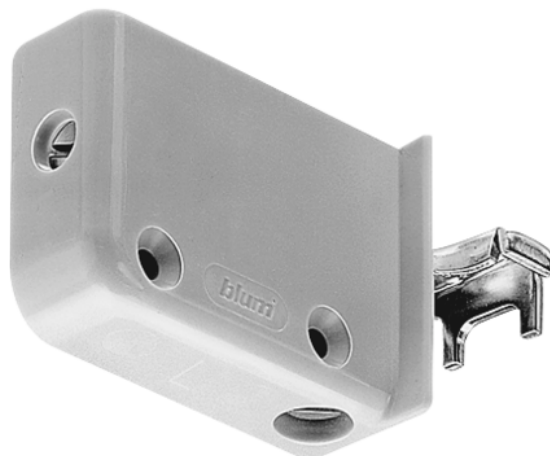

Blum 48N0510.03 / Závěsné kování levé, k našroubování, nosnost 130 kg / pár, bílá

Artiklové číslo	Tloušťka	Délka	Šířka
78831/0504	0 mm	0 mm	0 mm

- > závěsné kování, levé 48N0510.03
- > materiál: plast/ocel
- > barva/povrch: bílý
- > upevnění závěsného/seřizovacího kování v korpusu: k našroubování
- > upevnění boční: skoba
- > dynamická nosnost: 130 kg pro pár
- > nastavení výšky: 18 mm
- > nastavení hloubky: 16 mm

VLASTNOSTI

SPECIFIKACE

Hmotnost **0,07 kg**

Nábytkové kování

Základní materiál	Ocel/plast
Barva	Bílá
Montáž	K přišroubování
Číslo výrobce	48N0510.03
Nosnost	130 kg
Provedení	Levá

Více informací <http://www.jafholz.cz/shop/kovani-/kuchynske-vybaveni-a-prislusenstvi/ulozne-prostory-a-prislusenstvi-do-kuchyne/blum-48n051003--zavesne-kovani-leve--k-nasroubovani--nosnost-130-kg--par--bila-p1172863>