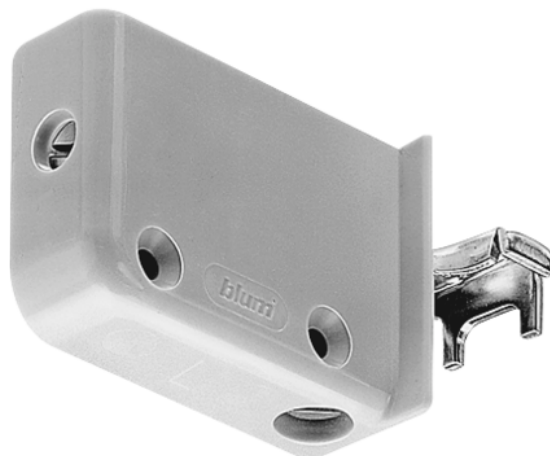

Blum 48N0510.03 / Závěsné kování levé, k našroubování, nosnost 130 kg / pár, bílá

Artiklové číslo	Tloušťka	Délka	Šířka
78831/0504	0 mm	0 mm	0 mm

- > závěsné kování, levé 48N0510.03
- > materiál: plast/ocel
- > barva/povrch: bílý
- > upevnění závěsného/seřizovacího kování v korpusu: k našroubování
- > upevnění boční: skoba
- > dynamická nosnost: 130 kg pro pár
- > nastavení výšky: 18 mm
- > nastavení hloubky: 16 mm

VLASTNOSTI

SPECIFIKACE

Hmotnost **0,07 kg**

Nábytkové kování

Základní materiál	Ocel/plast
Barva	Bílá
Montáž	K přišroubování
Číslo výrobce	48N0510.03
Nosnost	130 kg
Provedení	Levá

Více informací <http://www.jafholz.cz/shop/kovani-/kuchynske-vybaveni-a-prislusenstvi/ulozne-prostory-a-prislusenstvi-do-kuchyne/blum-48n051003--zavesne-kovani-leva--k-nasroubovani--nosnost-130-kg--par--bila-p1172863>