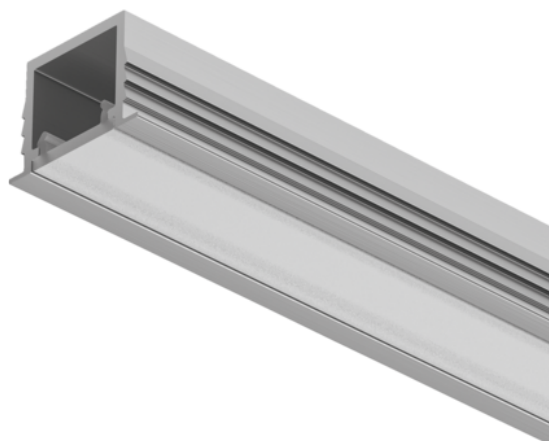

## Häfele 833.95.722 / Loox5 profil 1103 pro zápusťnou montáž, stříbrná elox/bílý opál mléčný

Artiklové číslo	Tloušťka	Délka	Šířka
71833/2722	0 mm	3 000 mm	0 mm

Pro osvětlovací LED pásy do šířky 8 mm.

- Materiál: hliník, polykarbonát
- Barva/povrch: profil - stříbrná elox, difuzor - bílý opál mléčný
- Délka: 3000 mm
- Vnitřní šířka: 11 mm
- Propustnost světla: 60-70%
- Montáž: k zapuštění

### Upozornění:

Difuzor v provedení bílý opál mléčný vytváří rovnoměrné osvětlení bez viditelných bodů od 120 LED/m.

### SPECIFIKACE

Délka	3 000 mm
Hmotnost	0,42 kg
<b>Nábytkové kování</b>	
Produktová skupina	Profily a krytky svítidel
Základní materiál	Hliník
Barva	Stříbrná elox
Číslo výrobce	833.95.722
Délka	3000 mm
<b>Osvětlení</b>	
Systém	Loox5
Difuzor	Bílý opál
Profily a krytky svítidel	Profily pro zápusťnou montáž

Více informací <http://www.jafholz.cz/shop/kovani-/osvetleni--elektro--audio-systemy/osvetleni-a-komponenty/hafele-83395722--loox5-profil-1103-pro-zapusťnou-montaz--stribrna-eloxbily-opal-mlecnny-p12997914>