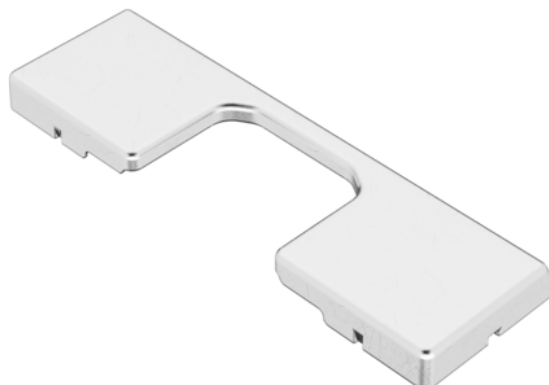

## Häfele 329.32.630 / Krytka Metalla 510 SM pro misku závěsu

Artiklové číslo	Tloušťka	Délka	Šířka
<b>71329/1630</b>	<b>0 mm</b>	<b>0 mm</b>	<b>0 mm</b>

- > Materiál: ocel
- > Povrchová úprava: nikl
- > Verze: krytka pro misku závěsu

#### Nábytkové kování

Produktová skupina **Miskové závěsy**

Základní materiál **Ocel**

Povrch **Poniklované**

Číslo výrobce **329.32.630**

Více informací <http://www.jafholz.cz/shop/kovani-/zavesy-nabytkove-a-specialni-/hafele-32932630--krytka-metalla-510-sm-pro-misku-zavesu-p13116651>