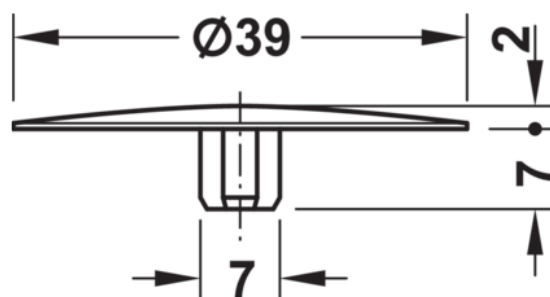

Häfele 262.87.490 / Krytka Maxifix, RAL 1015 béžová

Artiklové číslo 71262/0490	Tloušťka 0 mm	Délka 0 mm	Šířka 0 mm
--------------------------------------	-------------------------	----------------------	----------------------

- > Rozsah použití: pro tělo spoje Maxifix
- > Průměr: 39 mm
- > Materiál: plast

VLASTNOSTI

SPECIFIKACE

Hmotnost **0,018 kg**

Nábytkové kování

Produktová skupina	Krytky
Barevný kód RAL	1015
Barva	Béžová
Číslo výrobce	262.87.490
Průměr	39 mm

Spojovací kování

Typ **Maxifix**

Více informací <http://www.jafholz.cz/shop/kovani-/spojovaci-kovani--podpery-polic/spojovaci-kovani/hafele-26287490--krytka-maxifix--ral-1015-bezova-p13257132>

Naskenujte QR kód a přejděte přímo na stránku produktu v našem Online-Shopu.