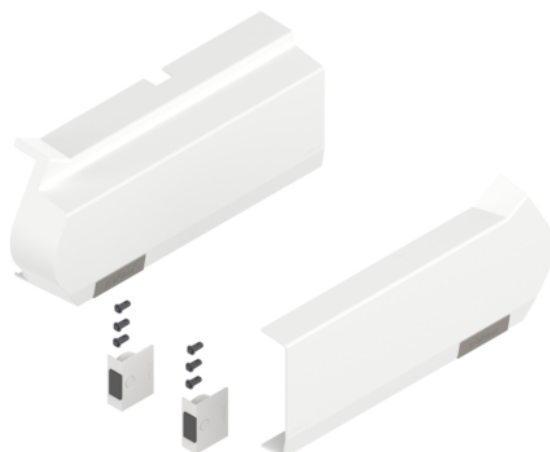

## Blum 21F8020 / Sada krytek pro Aventos HF pro SERVO-DRIVE včetně vypínače, L+P, hedvábně bílá

Artiklové číslo	Tloušťka	Délka	Šířka
<b>78831/1656</b>	<b>0 mm</b>	<b>0 mm</b>	<b>0 mm</b>

> materiál: plast

### Sada:

- > 1x velká krytka SERVO-DRIVE vlevo
- > 1x velká krytka SERVO-DRIVE vpravo
- > 2x kulatá krytka
- > 2x vypínač SERVO-DRIVE
- > 6x distanční doraz Blum, ø 5 mm