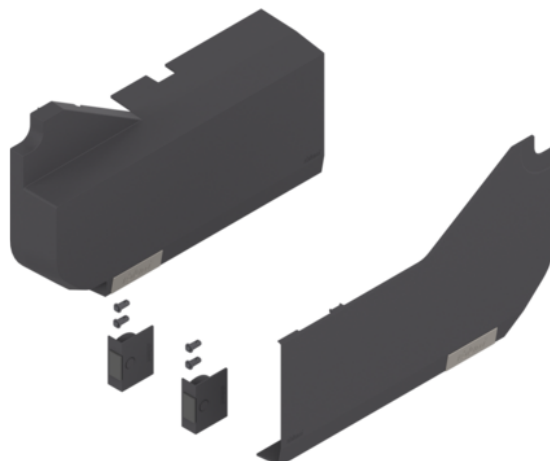

Blum 21L8020 / Zdvihací výklop AVENTOS HL, L+P, sada krytek pro SERVO-DRIVE, tmavě šedá

Artiklové číslo	Tloušťka	Délka	Šířka
78831/1660	0 mm	0 mm	0 mm

- > materiál: plast
- > barva/povrch: tmavě šedá

Složení:

- > 1x velká krytka SERVO-DRIVE vlevo
- > 1x velká krytka SERVO-DRIVE vpravo
- > 2x kulatá krytka
- > 2x vypínač SERVO-DRIVE
- > 4x distanční doraz Blum, ø 5 mm

VLASTNOSTI

SPECIFIKACE

Hmotnost **0,48 kg**

Nábytkové kování

Produktová skupina **Zdvihací výklopy**

Základní materiál **Plast**

Barva **Tmavě šedá**

Číslo výrobce **21L8020**

Provedení **Levá a pravá**

Výklopné kování

Systém výklopu **AVENTOS HL**

Více informací <http://www.jafholz.cz/shop/kovani-vyklopne-a-sklopne-kovani/blum-21l8020--zdvihaci-vyklop-aventos-hl--lp--sada-krytek-pro-servo-drive--tmave-seda-p13276230>

Naskenujte QR kód a přejděte přímo na stránku produktu v našem Online-Shopu.