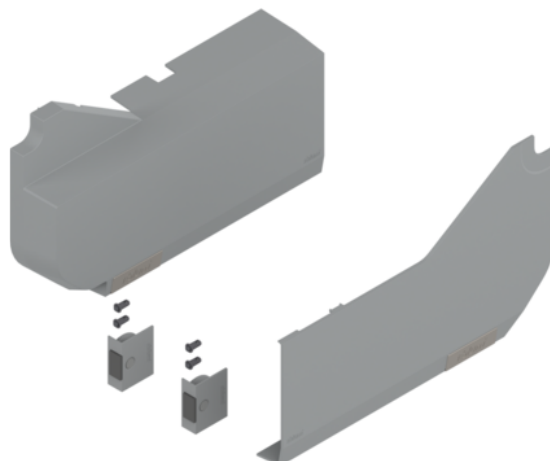

## Blum 21L8020 / Zdvihací výklop AVENTOS HL, L+P, sada krytek pro SERVO-DRIVE, světle šedá

Artiklové číslo	Tloušťka	Délka	Šířka
<b>78831/1661</b>	<b>0 mm</b>	<b>0 mm</b>	<b>0 mm</b>

- > materiál: plast
- > barva/povrch: světle šedá

### Složení:

- > 1x velká krytka SERVO-DRIVE vlevo
- > 1x velká krytka SERVO-DRIVE vpravo
- > 2x kulatá krytka
- > 2x vypínač SERVO-DRIVE
- > 4x distanční doraz Blum, ø 5 mm

#### Nábytkové kování

Produktová skupina **Zdvihací výklopy**

Základní materiál **Plast**

Barva **Světle šedá**

Číslo výrobce **21L8020**

Provedení **Levá a pravá**