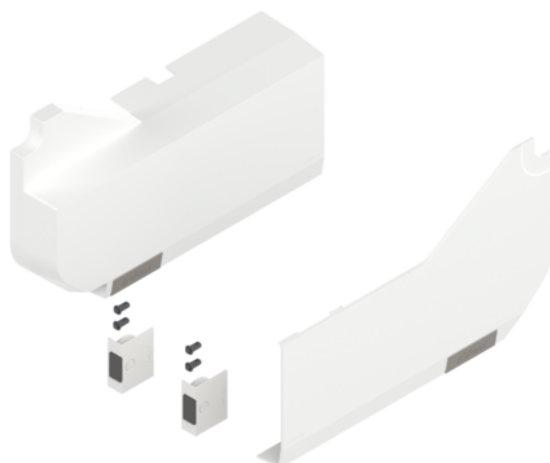

Blum 21L8020 / Zdvihací výklop AVENTOS HL, L+P, sada krytek pro SERVO-DRIVE, hedvábně bílá

Artiklové číslo	Tloušťka	Délka	Šířka
78831/1662	0 mm	0 mm	0 mm

- > materiál: plast
- > barva/povrch: hedvábně bílá

Složení:

- > 1x velká krytka SERVO-DRIVE vlevo
- > 1x velká krytka SERVO-DRIVE vpravo
- > 2x kulatá krytka
- > 2x vypínač SERVO-DRIVE
- > 4x distanční doraz Blum, ø 5 mm

VLASTNOSTI

SPECIFIKACE

Hmotnost **0,48 kg**

Nábytkové kování

Produktová skupina **Zdvihací výklopy**

Základní materiál **Plast**

Barva **Hedvábně bílá**

Číslo výrobce **21L8020**

Provedení **Levá a pravá**

Výklopné kování

Systém výklopu **AVENTOS HL**