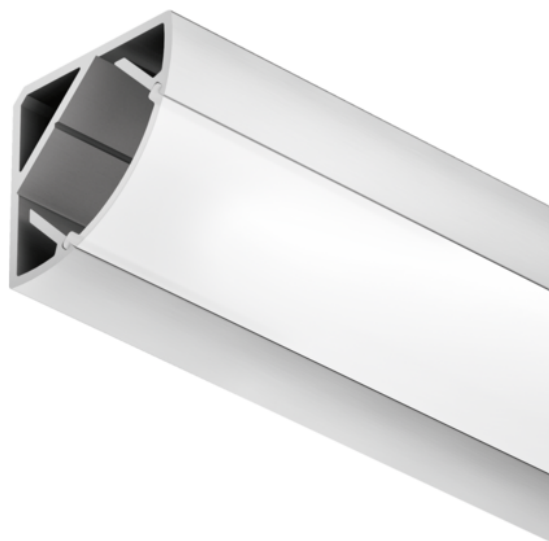

Häfele 833.72.987 / Loox profil 2195 pro povrchovou montáž, stříbrná elox/bílý opál matný

Artiklové číslo	Tloušťka	Délka	Šířka
71833/0987	0 mm	2 500 mm	0 mm

Pro osvětlovací LED pásy do šířky 10 mm.

- Materiál: hliník, plast
- Barva/povrch: profil - stříbrná elox, difuzor - bílý opál matný
- Délka: 2500 mm
- Vnitřní šířka: 14 mm
- Montáž: k přišroubování

Upozornění:

Při použití tohoto profilu jsou LED body vždy viditelné.

VLASTNOSTI

SPECIFIKACE

Délka	2 500 mm
Hmotnost	0,34 kg
Nábytkové kování	
Produktová skupina	Profily a krytky svítidel
Základní materiál	Hliník
Barva	Stříbrná elox
Číslo výrobce	833.72.987
Výška	20 mm
Osvětlení	
Systém	Loox
Difuzor	Bílý opál
Profily a krytky svítidel	Profily pro povrchovou montáž

Více informací <http://www.jafholz.cz/shop/kovani-/osvetleni--elektro--audio-systemy/osvetleni-a-komponenty/hafele-83372987--loox-profil-2195-pro-povrchovou-montaz--stribrna-eloxbily-opal-matny~p13482436>

Naskenujte QR kód a přejděte přímo na stránku produktu v našem Online-Shopu.

PŘÍSLUŠENSTVÍ

Osvětlení a komponenty

Häfele 833.74.822 / Koncová krytka pro Loox profil 2195, stříbrná

Artiklové číslo

71833/0822