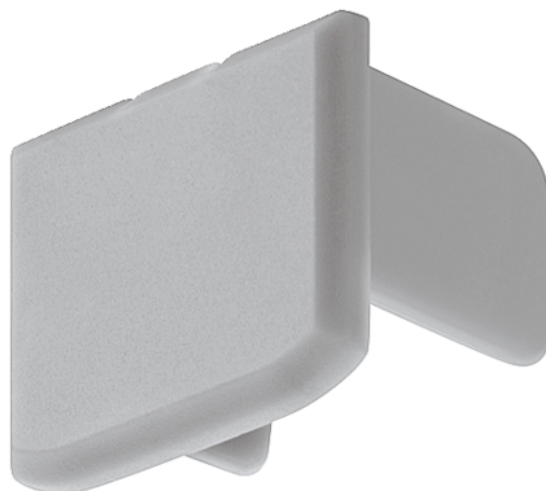

Häfele 833.72.853 / Koncová krytka pro Loox profil 2191, stříbrná

Artiklové číslo	Tloušťka	Délka	Šířka
71833/0853	0 mm	0 mm	0 mm

S kabelovou průchodkou.

Obsah balení: 2 ks.

VLASTNOSTI

SPECIFIKACE

Nábytkové kování

Produktová skupina **Profily a krytky svítidel**

Základní materiál **Plast**

Barva **Stříbrná**

Číslo výrobce **833.72.853**

Osvětlení

Systém **Loox**

Profily a krytky svítidel **Profily pro povrchovou montáž**

Více informací <http://www.jafholz.cz/shop/kovani-/osvetleni--elektro--audio-systemy/osvetleni-a-komponenty/hafele-83372853--koncova-krytka-pro-loox-profil-2191--stribna~p14059289>

Naskenujte QR kód a přejděte přímo na stránku produktu v našem Online-Shopu.