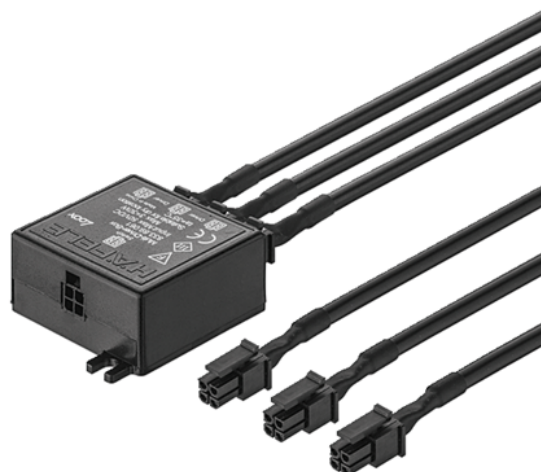

Häfele 833.89.061 / Loox Multi-Driver-Box

Artiklové číslo	Tloušťka	Délka	Šířka
71833/0061	19 mm	50 mm	40 mm

1 spínačem lze ovládat až 3 Drivery (různá napětí) nebo rozbočovače s funkcí spínače = jedním spínačem lze zapnout a vypnout několik svítidel v místnosti. Mohou být připojeny až 3 stejné systémy napětí, pokud vyžadujete dostatečnou kapacitu. Spínací kapacita: 270 W.

Obsah balení: 1x Driver box s upevňovacím materiálem, 3x 1 m kabel ke spínači.

Upozornění:

Max. 3x 75 W na jeden Multi-Driver-Box.

Jako alternativu k dodávanému 1 m kabelu lze použít také 2 m kabel obj. č. 833.89.069.

VLASTNOSTI

SPECIFIKACE

Tloušťka	19 mm
Šířka	40 mm
Délka	50 mm
Hmotnost	0,163 kg
Nábytkové kování	
Produktová skupina	Spínače a ovladače
Základní materiál	Plast
Barva	Černá
Číslo výrobce	833.89.061
Osvětlení	
Systém	Loox
Spotřeba energie v pohotov. režimu	1,5 W

Osvětlení

Spínací systémy

Multi-box systémy

PŘÍSLUŠENSTVÍ

Osvětlení a komponenty

Häfele 833.89.069 / Loox LED Kabel pro spínač – jako propojovací kabel ke vstupu spínače Driveru, délka 2000 mm

Artiklové číslo