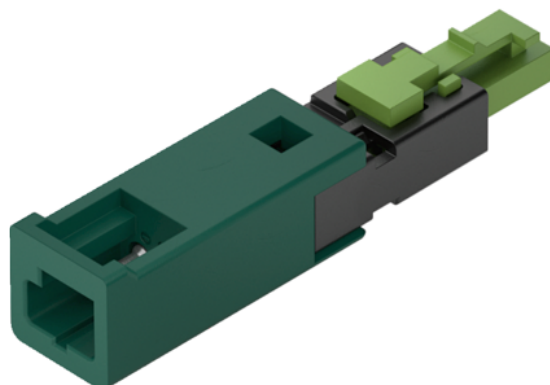

## Häfele 833.77.837 / Loox5 adaptér pro připojení k Loox Driveru, 24 V/ 84 W

Artiklové číslo	Tloušťka	Délka	Šířka
<b>71833/0837</b>	<b>0 mm</b>	<b>45 mm</b>	<b>0 mm</b>

- pro připojení Loox5 zařízení k Loox Driverům nebo Loox rozbočovačům  
 - vhodné pro všechna zařízení s 2-pólovou Loox5 zástrčkou (jednobarevná svítidla, rozbočovače, dobíjecí jednotky)

- materiál: plast, kov  
 - napětí: 24 V  
 - max. připojený příkon: 84 W  
 - proud. zatížitelnost: 3,5 A  
 - délka: 45 mm

- obsah balení: 6 ks adaptérů

**Upozornění:** Nevhodné pro 3-pólové Loox zástrčky (multi-white) a 4-pólové Loox zástrčky (RGB).

### SPECIFIKACE

Délka	<b>45 mm</b>
Hmotnost	<b>0,012 kg</b>
<b>Nábytkové kování</b>	
Produktová skupina	<b>Sít, vedení a napájení</b>
Číslo výrobce	<b>833.77.837</b>
<b>Osvětlení</b>	
Příkon	<b>84 W</b>
Proudová zatížitelnost	<b>3,5 A</b>
Napětí	<b>24 V</b>
Systém	<b>Loox5</b>