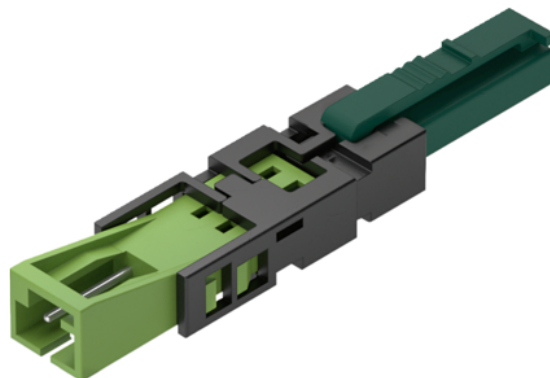

Häfele 833.77.838 / Loox adaptér pro připojení k Loox5 Driveru, 24 V/ 84 W

Artiklové číslo	Tloušťka	Délka	Šířka
71833/0838	0 mm	50 mm	0 mm

- pro připojení Loox zařízení k Loox5 Driverům nebo Loox5 rozbočovačům

- vhodné pro všechna zařízení se zástrčkou Loox (např. jednobarevná svítidla, rozbočovače, dobíjecí jednotky, barevné směšovače pro multi-white a RGB, kování s elektrickým pohonem)

- materiál: plast, kov
- napětí: 24 V
- max. připojený příkon: 84 W
- proud. zatížitelnost: 3,5 A
- délka: 50 mm

- obsah balení: 6 ks adaptérů

Upozornění: Není vhodné pro 4-pólové Loox5 zástrčky (multi-white nebo RGB).

VLASTNOSTI

SPECIFIKACE

Délka	50 mm
Hmotnost	0,012 kg
Nábytkové kování	
Produktová skupina	Sít, vedení a napájení
Číslo výrobce	833.77.838
Průměr vrtaného otvoru	12 mm
Osvětlení	
Příkon	84 W
Proudová zatížitelnost	3,5 A