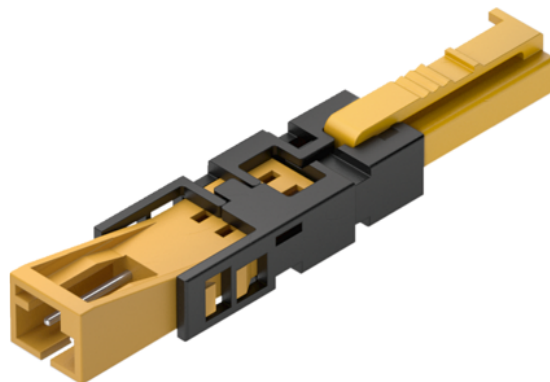

Häfele 833.95.753 / Adaptér Loox pro připojení k Loox5 Driveru 12 V

Artiklové číslo	Tloušťka	Délka	Šířka
71833/3753	0 mm	0 mm	0 mm

Napětí: 12 V

Příkon: max. 42 W

Rozsah použití:

Pro připojení zařízení Loox k Driverům Loox5 nebo rozbočovačům Loox5. Vhodné pro všechna zařízení se zástrčkou Loox, např. jednobarevná svítidla, rozbočovač, dobíjecí jednotky, barevné směšovače pro multi-white a RGB, elektricky ovládaná kování, konvertory, atd.

Proudová zatížitelnost: 3,5 A

Ø vrtaného otvoru: 12 mm

Upozornění!

Nevhodné pro 3pólové Loox zástrčky (multi-white) nebo 4pólové Loox zástrčky (RGB).

Dodržte maximální výkon!

VLASTNOSTI

SPECIFIKACE

Hmotnost **0,12 kg**

Nábytkové kování

Produktová skupina **Sít, vedení a napájení**

Číslo výrobce **833.95.753**

Průměr vrtaného otvoru **12 mm**

Osvětlení

Příkon **42 W**

Proudová zatížitelnost **3,5 A**

Více informací <http://www.jafholz.cz/shop/kovani-/osvetleni--elektro--audio-systemy/osvetleni-a-komponenty/hafele-83395753--adapter-loox-pro-pripojeni-k-loox5-driveru-12-v~p14059579>