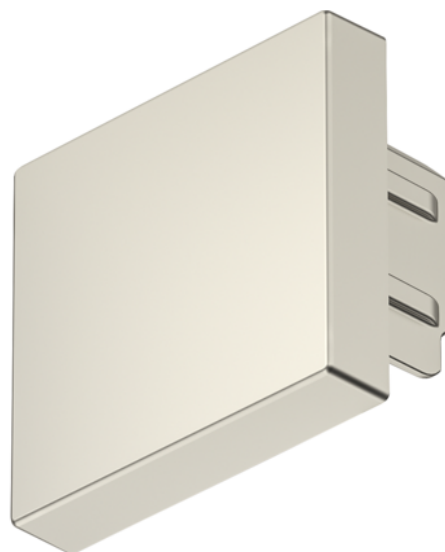

## Häfele 833.95.779 / Koncová krytka pro Loox5 profil 2102, imitace nerez, kartáčováno

Artiklové číslo	Tloušťka	Délka	Šířka
<b>71833/0779</b>	<b>0 mm</b>	<b>0 mm</b>	<b>0 mm</b>

Se značkou pro vrtání kabelové průchodky.  
Obsah balení: 2 ks.