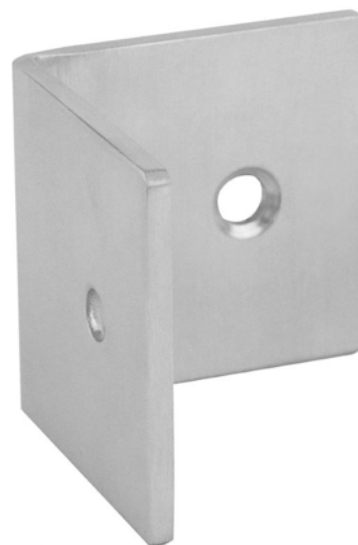

Salu 40CA2SU / Spojovací úhelník pro sanitární příčky, nerez kartáčovaný

| | | | |
|-------------------|-------------|-------------|-------------|
| Artiklové číslo | Tloušťka | Délka | Šířka |
| 78840/0165 | 0 mm | 0 mm | 0 mm |

Pro panely s tloušťkou 10-25 mm.

- Rozměry: 40x40x2 mm
- Montáž: k přišroubování

VLASTNOSTI

SPECIFIKACE

Hmotnost **0,07 kg**

Nábytkové kování

Základní materiál **Nerez**

Povrch **Kartáčovaný**

Více informací <http://www.jafholz.cz/shop/kovani-/stavebni-kovani/salu-40ca2su--spojovaci-uhelnik-pro-sanitarni-pricky--nerez-kartacovany-p14251917>

Naskenujte QR kód a přejděte přímo na stránku produktu v našem Online-Shopu.