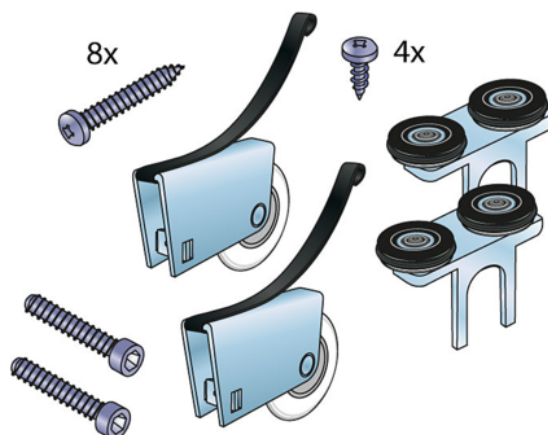

Salu 17C0S652K / Sada S65 dvojkolečko

Artiklové číslo
78840/0172

Tloušťka
0 mm

Délka
0 mm

Šířka
0 mm

- Kování pro posuvné vestavěné dveře
- Spodní vedení, kuličková ložiska
- Lze kombinovat s tlumením Softclose

- Nosnost: 65 kg
- Tloušťka dveří: 4 mm sklo, 18 mm lamino

VLASTNOSTI

SPECIFIKACE

Hmotnost **0,3 kg**

Nábytkové kování

Číslo výrobce **17C0S652K**

Více informací <http://www.jafholz.cz/shop/kovani-/kovani-pro-posuvne-dvere--roletky/salu-17c0s652k--sada-s65-dvojkolecko-p14274596>