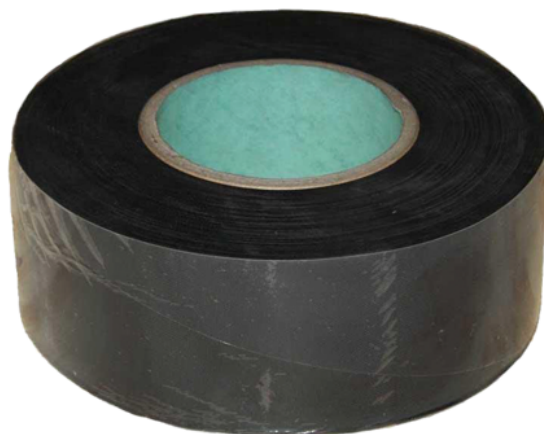

EPDM páska černá (2 ks/balení)

Artiklové číslo	Tloušťka	Obsah balení	D x Š
23980/3070	1,3 mm		15 000 x 70 mm

Vhodná pro kotvení kompaktních desek na dřevěnou konstrukci.
Chrání konstrukci před nepříznivými vlivy.

VLASTNOSTI

SPECIFIKACE

Tloušťka	1.3 mm
Šířka	70 mm
Délka	15 000 mm
Hmotnost	3,6 kg
Deska	
Použití	venkovní použití
Obsah balení	2 ks
Kompaktní deska	
Příslušenství	EPDM páska

Více informací <http://www.jafholz.cz/shop/plosne-materialy/kompaktni-desky/exteriorove/epdm-paska-cerna-2-ksbaleni-p14538205>