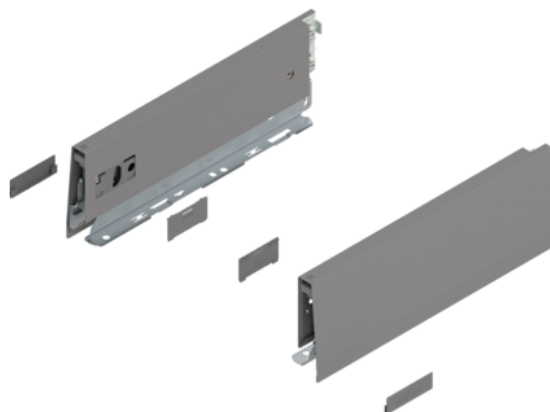

Blum 470M2702S / MERIVOBX bočnice, výška M, 270 mm, L+P, indium šedá matná

| | | | |
|-------------------|-------------|---------------|-------------|
| Artiklové číslo | Tloušťka | Délka | Šířka |
| 78831/1718 | 0 mm | 270 mm | 0 mm |

- typ výsuvu: MERIVOBX
- výška bočnic: M (91 mm)
- jmenovitá délka: 270 mm
- barva/povrch: indium šedá matná
- materiál: ocel
- spojení bočnice s čelem: čelní kování
- spojení bočnice se zadní stěnou: držák zadní stěny
- upevnění dna na bočnici: přišroubováním
- síla dna: 16 mm
- délka horní hrany bočnice (vnitřní rozměr zásuvky): 260 mm
- nastavení výšky: ano
- doplňky: krytky vnitřní a vnější součást balení

Upozornění: Níže uvedené komponenty nutno objednat samostatně.

- čelní kování (dle zvoleného typu montáže) na vrut 78831/1858, INSERTA 78831/1859, EXPANDO T 78831/1860
- čelní uchycení nahoře (pro čelní výsuv E) na vrut 78831/1861, INSERTA 78831/1862, EXPANDO T 78831/1863

VLASTNOSTI

SPECIFIKACE

| | |
|-------------------------|--------------------|
| Délka | 270 mm |
| Hmotnost | 0,956 kg |
| Nábytkové kování | |
| Produktová skupina | Box systémy |
| Povrch | Matný |
| Barva | Indium šedá |
| Číslo výrobce | 470M2702S |
| Jmenovitá délka | 270 mm |