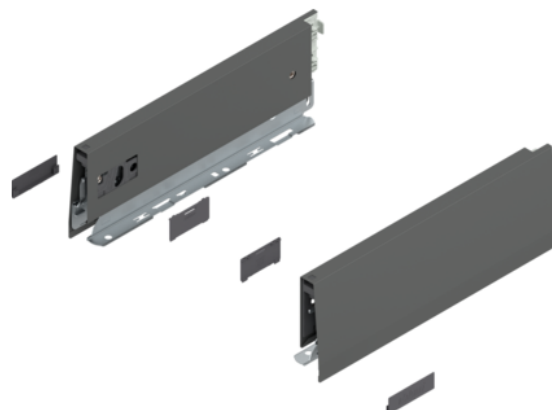

Blum 470M2702S / MERIVOBX bočnice, výška M, 270 mm, L+P, orion šedá matná

Artiklové číslo	Tloušťka	Délka	Šířka
78831/1719	0 mm	270 mm	0 mm

- typ výsuvu: MERIVOBX
- výška bočnic: M (91 mm)
- jmenovitá délka: 270 mm
- barva/povrch: orion šedá matná
- materiál: ocel
- spojení bočnice s čelem: čelní kování
- spojení bočnice se zadní stěnou: držák zadní stěny
- upevnění dna na bočnici: přišroubováním
- síla dna: 16 mm
- délka horní hrany bočnice (vnitřní rozměr zásuvky): 260 mm
- nastavení výšky: ano
- doplňky: krytky vnitřní a vnější součást balení

Upozornění: Níže uvedené komponenty nutno objednat samostatně.

- čelní kování (dle zvoleného typu montáže) na vrut 78831/1858, INSERTA 78831/1859, EXPANDO T 78831/1860
- čelní uchycení nahoře (pro čelní výsuv E) na vrut 78831/1861, INSERTA 78831/1862, EXPANDO T 78831/1863

VLASTNOSTI

SPECIFIKACE

Délka	270 mm
Hmotnost	0,956 kg
Nábytkové kování	
Produktová skupina	Box systémy
Povrch	Matný
Barva	Orion šedá
Číslo výrobce	470M2702S
Jmenovitá délka	270 mm

Více informací <http://www.jafholz.cz/shop/kovani-zasuvkove-vysuvy/-systemy-s-dutou-bocnici--jednoduche-bocnice/blum-470m2702s--merivobox-bocnice--vyska-m--270-mm--lp--orion-seda-matna-p14604332>

Artiklové číslo

78831/1860**Blum ZF4.1002 / MERIVOBX čelní kování dolní, na vrut, pozink**

Artiklové číslo

78831/1858**Blum ZF4.10I2 / MERIVOBX čelní kování dolní, INSERTA, pozink**

Artiklové číslo

78831/1859**Blum ZF4.5002 / MERIVOBX čelní kování horní, s vrutem, pozink**