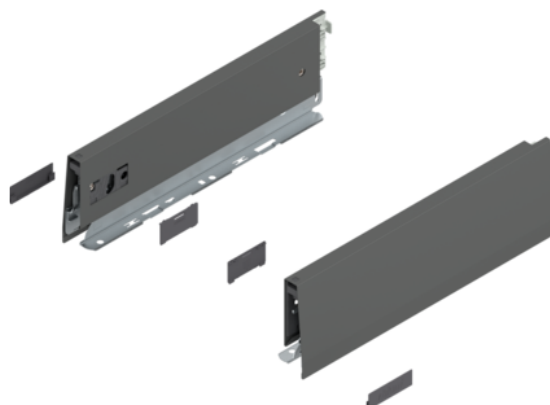

Blum 470M3002S / MERIVOBX bočnice, výška M, 300 mm, L+P, orion šedá matná

Artiklové číslo	Tloušťka	Délka	Šířka
78831/1722	0 mm	300 mm	0 mm

- typ výsuvu: MERIVOBX
- výška bočnic: M (91 mm)
- jmenovitá délka: 300 mm
- barva/povrch: orion šedá matná
- materiál: ocel
- spojení bočnice s čelem: čelní kování
- spojení bočnice se zadní stěnou: držák zadní stěny
- upevnění dna na bočnici: přišroubováním
- síla dna: 16 mm
- délka horní hrany bočnice (vnitřní rozměr zásuvky): 290 mm
- nastavení výšky: ano
- doplňky: krytky vnitřní a vnější součást balení

Upozornění: Níže uvedené komponenty nutno objednat samostatně.

- čelní kování (dle zvoleného typu montáže) na vrut 78831/1858, INSERTA 78831/1859, EXPANDO T 78831/1860
- čelní uchycení nahoře (pro čelní výsuv E) na vrut 78831/1861, INSERTA 78831/1862, EXPANDO T 78831/1863

VLASTNOSTI

SPECIFIKACE

Délka	300 mm
Hmotnost	1,03 kg
Nábytkové kování	
Produktová skupina	Box systémy
Povrch	Matný
Barva	Orion šedá
Číslo výrobce	470M3002S
Jmenovitá délka	300 mm

Více informací <http://www.jafholz.cz/shop/kovani-zasuvkove-vysuvy/-systemy-s-dutou-bocnici--jednoduche-bocnice/blum-470m3002s--merivobox-bocnice--vyska-m--300-mm--lp--orion-seda-matna-p14604341>

Artiklové číslo

78831/1860**Blum ZF4.1002 / MERIVOBX čelní kování dolní, na vrut, pozink**

Artiklové číslo

78831/1858**Blum ZF4.10I2 / MERIVOBX čelní kování dolní, INSERTA, pozink**

Artiklové číslo

78831/1859**Blum ZF4.5002 / MERIVOBX čelní kování horní, s vrutem, pozink**