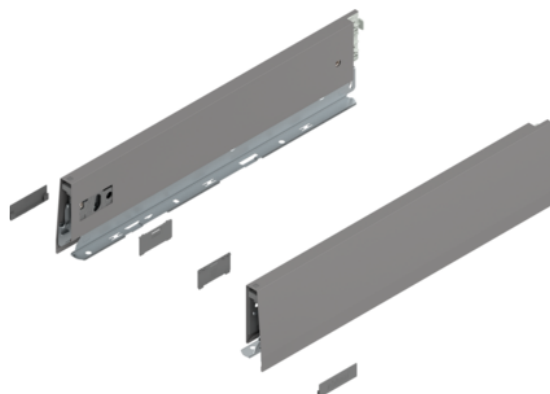

Blum 470M4002S / MERIVOBX bočnice, výška M, 400 mm, L+P, indium šedá matná

Artiklové číslo	Tloušťka	Délka	Šířka
78831/1727	0 mm	400 mm	0 mm

- typ výsuvu: MERIVOBX
- výška bočnic: M (91 mm)
- jmenovitá délka: 400 mm
- barva/povrch: indium šedá matná
- materiál: ocel
- spojení bočnice s čelem: čelní kování
- spojení bočnice se zadní stěnou: držák zadní stěny
- upevnění dna na bočnici: přišroubováním
- síla dna: 16 mm
- délka horní hrany bočnice (vnitřní rozměr zásuvky): 390 mm
- nastavení výšky: ano
- doplňky: krytky vnitřní a vnější součást balení

Upozornění: Níže uvedené komponenty nutno objednat samostatně.

- čelní kování (dle zvoleného typu montáže) na vrut 78831/1858, INSERTA 78831/1859, EXPANDO T 78831/1860
- čelní uchycení nahoře (pro čelní výsuv E) na vrut 78831/1861, INSERTA 78831/1862, EXPANDO T 78831/1863

VLASTNOSTI

SPECIFIKACE

Délka	400 mm
Hmotnost	1,275 kg
Nábytkové kování	
Produktová skupina	Box systémy
Povrch	Matný
Barva	Indium šedá
Číslo výrobce	470M4002S
Jmenovitá délka	400 mm

Více informací <http://www.jafholz.cz/shop/kovani-/zasuvkove-vysuvy/-systemy-s-dutou-bocnici--jednoduche-bocnice/blum-470m4002s--merivobox-bocnice--vyska-m--400-mm--lp--indium-seda-matna-p14604351>

Naskenujte QR kód a přejděte přímo na stránku produktu v našem Online-Shopu.

Nábytkové kováníProvedení **Levá a pravá****Zásuvkové systémy, vodící kolejnice**Výška bočnice **91 mm**Výška **M****PŘÍSLUŠENSTVÍ****Systémy s dutou bočnicí, jednoduché bočnice****Blum ZF4.10T2 / MERIVOBX čelní kování dolní, EXPANDO T, pozink**