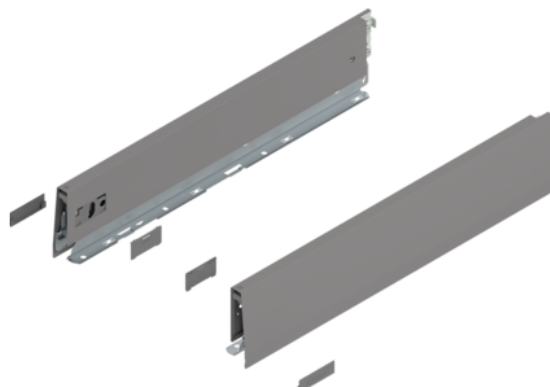

Blum 470M4502S / MERIVOBX bočnice bez krytek, výška M, 450 mm, L+P, indium šedá matná

Artiklové číslo	Tloušťka	Délka	Šířka
78831/1730	0 mm	450 mm	0 mm

Verze bez krytek. U délek 450 mm a 500 mm je nutné krytky dokoupit samostatně.

- typ výsuvu: MERIVOBX
- výška bočnic: M (91 mm)
- jmenovitá délka: 450 mm
- barva/povrch: indium šedá matná
- materiál: ocel
- spojení bočnice s čelem: čelní kování
- spojení bočnice se zadní stěnou: držák zadní stěny
- upevnění dna na bočnici: přišroubováním
- síla dna: 16 mm
- délka horní hrany bočnice (vnitřní rozměr zásuvky): 440 mm
- nastavení výšky: ano

Upozornění: Níže uvedené komponenty nutno objednat samostatně.

- čelní kování (dle zvoleného typu montáže) na vrut 78831/1858, INSERTA 78831/1859, EXPANDO T 78831/1860
- čelní uchycení nahoře (pro čelní výsuv E) na vrut 78831/1861, INSERTA 78831/1862, EXPANDO T 78831/1863
- krytky vnitřní indium šedá 78831/1763
- krytky vnější indium šedá 78831/1766

VLASTNOSTI

SPECIFIKACE

Délka	450 mm
Hmotnost	1,395 kg
Nábytkové kování	
Produktová skupina	Box systémy
Povrch	Matný
Barva	Indium šedá

Více informací <http://www.jafholz.cz/shop/kovani-zasuvkove-vysuvy/-systemy-s-dtou-bocnici--jednoduche-bocnice/blum-470m4502s--merivobox-bocnice-bez-krytek--vyska-m--450-mm--lp--indium-seda-matna-p14604357>