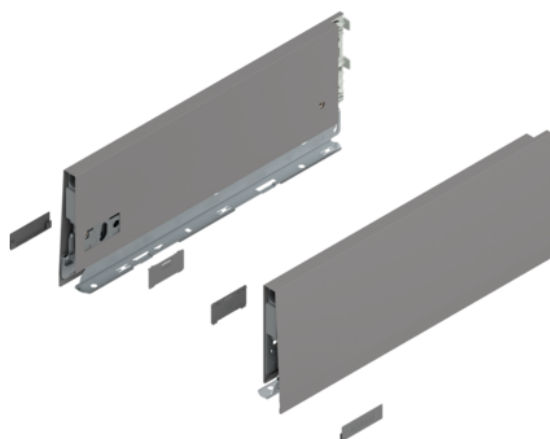

Blum 470K3502S / MERIVOBX bočnice, výška K, 350 mm, L+P, indium šedá matná

| | | | |
|-------------------|-------------|---------------|-------------|
| Artiklové číslo | Tloušťka | Délka | Šířka |
| 78831/1745 | 0 mm | 350 mm | 0 mm |

- typ výsuvu: MERIVOBX
- výška bočnic: K (129 mm)
- jmenovitá délka: 350 mm
- barva/povrch: indium šedá matná
- materiál: ocel
- spojení bočnice s čelem: čelní kování
- spojení bočnice se zadní stěnou: držák zadní stěny
- upevnění dna na bočnici: přišroubováním
- síla dna: 16 mm
- délka horní hrany bočnice (vnitřní rozměr zásuvky): 340 mm
- nastavení výšky: ano
- doplňky: krytky vnitřní a vnější součást balení

Upozornění: Níže uvedené komponenty nutno objednat samostatně.

- čelní kování (dle zvoleného typu montáže) na vrut 78831/1858, INSERTA 78831/1859, EXPANDO T 78831/1860

VLASTNOSTI

SPECIFIKACE

| | |
|-------------------------|---------------------|
| Délka | 350 mm |
| Hmotnost | 1,422 kg |
| Nábytkové kování | |
| Produktová skupina | Box systémy |
| Povrch | Matný |
| Barva | Indium šedá |
| Číslo výrobce | 470K3502S |
| Jmenovitá délka | 350 mm |
| Provedení | Levá a pravá |

Více informací <http://www.jafholz.cz/shop/kovani-/zasuvkove-vysuvy/-systemy-s-dutou-bocnici--jednoduche-bocnice/blum-470k3502s--merivobox-bocnice--vyska-k--350-mm--lp--indium-seda-matna~p14604390>

Naskenujte QR kód a přejděte přímo na stránku produktu v našem Online-Shopu.