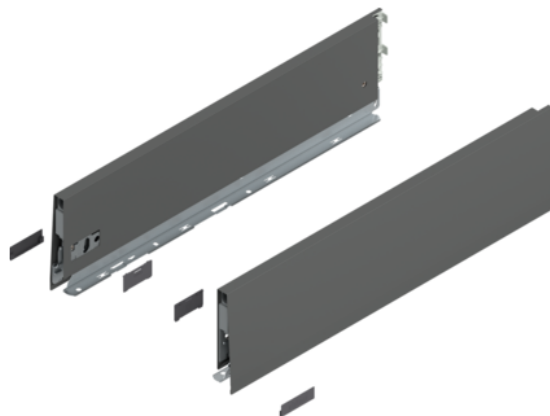

Blum 470K5002S / MERIVOBX bočnice, výška K, 500 mm, L+P, orion šedá matná

| | | | |
|-------------------|-------------|---------------|-------------|
| Artiklové číslo | Tloušťka | Délka | Šířka |
| 78831/1755 | 0 mm | 500 mm | 0 mm |

- typ výsuvu: MERIVOBX
- výška bočnic: K (129 mm)
- jmenovitá délka: 500 mm
- barva/povrch: orion šedá matná
- materiál: ocel
- spojení bočnice s čelem: čelní kování
- spojení bočnice se zadní stěnou: držák zadní stěny
- upevnění dna na bočnici: přišroubováním
- síla dna: 16 mm
- délka horní hrany bočnice (vnitřní rozměr zásuvky): 490 mm
- nastavení výšky: ano
- doplňky: krytky vnitřní a vnější součást balení

Upozornění: Níže uvedené komponenty nutno objednat samostatně.

- čelní kování (dle zvoleného typu montáže) na vrut 78831/1858, INSERTA 78831/1859, EXPANDO T 78831/1860

VLASTNOSTI

SPECIFIKACE

| | |
|-------------------------|---------------------|
| Délka | 500 mm |
| Hmotnost | 1,918 kg |
| Nábytkové kování | |
| Produktová skupina | Box systémy |
| Povrch | Matný |
| Barva | Orion šedá |
| Číslo výrobce | 470K5002S |
| Jmenovitá délka | 500 mm |
| Provedení | Levá a pravá |

Více informací <http://www.jafholz.cz/shop/kovani-/zasuvkove-vysuvy/-systemy-s-dudou-bocnici--jednoduche-bocnice/blum-470k5002s--merivobox-bocnice--vyska-k--500-mm--lp--orion-seda-matna-p14604409>

Naskenujte QR kód a přejděte přímo na stránku produktu v našem Online-Shopu.