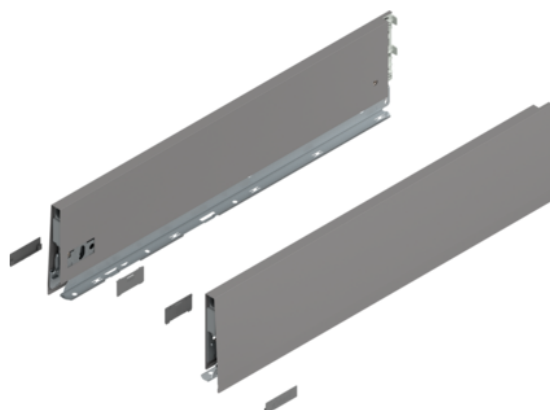

Blum 470K5502S / MERIVOBX bočnice, výška K, 550 mm, L+P, indium šedá matná

| | | | |
|-------------------|-------------|---------------|-------------|
| Artiklové číslo | Tloušťka | Délka | Šířka |
| 78831/1757 | 0 mm | 550 mm | 0 mm |

- typ výsuvu: MERIVOBX
- výška bočnic: K (129 mm)
- jmenovitá délka: 550 mm
- barva/povrch: indium šedá matná
- materiál: ocel
- spojení bočnice s čelem: čelní kování
- spojení bočnice se zadní stěnou: držák zadní stěny
- upevnění dna na bočnici: přišroubováním
- síla dna: 16 mm
- délka horní hrany bočnice (vnitřní rozměr zásuvky): 540 mm
- nastavení výšky: ano
- doplňky: krytky vnitřní a vnější součást balení

Upozornění: Níže uvedené komponenty nutno objednat samostatně.

- čelní kování (dle zvoleného typu montáže) na vrut 78831/1858, INSERTA 78831/1859, EXPANDO T 78831/1860

VLASTNOSTI

SPECIFIKACE

| | |
|-------------------------|---------------------|
| Délka | 550 mm |
| Hmotnost | 2,094 kg |
| Nábytkové kování | |
| Produktová skupina | Box systémy |
| Povrch | Matný |
| Barva | Indium šedá |
| Číslo výrobce | 470K5502S |
| Jmenovitá délka | 550 mm |
| Provedení | Levá a pravá |

Více informací <http://www.jafholz.cz/shop/kovani-/zasuvkove-vysuvy/-systemy-s-dutou-bocnici--jednoduche-bocnice/blum-470k5502s--merivobox-bocnice--vyska-k--550-mm--lp--indium-seda-matna~p14604410>

Naskenujte QR kód a přejděte přímo na stránku produktu v našem Online-Shopu.