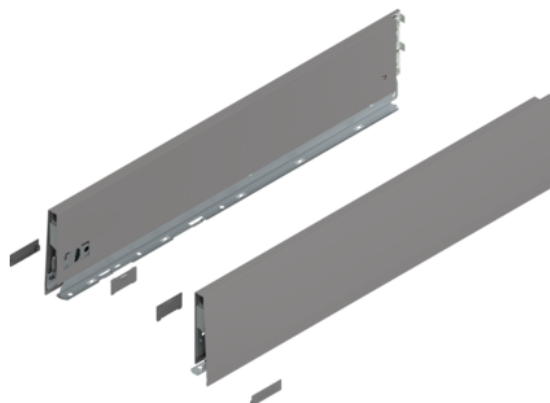

Blum 470K6002S / MERIVOBX bočnice, výška K, 600 mm, L+P, indium šedá matná

| | | | |
|-------------------|-------------|---------------|-------------|
| Artiklové číslo | Tloušťka | Délka | Šířka |
| 78831/1760 | 0 mm | 600 mm | 0 mm |

- typ výsuvu: MERIVOBX
- výška bočnic: K (129 mm)
- jmenovitá délka: 600 mm
- barva/povrch: indium šedá matná
- materiál: ocel
- spojení bočnice s čelem: čelní kování
- spojení bočnice se zadní stěnou: držák zadní stěny
- upevnění dna na bočnici: přišroubováním
- síla dna: 16 mm
- délka horní hrany bočnice (vnitřní rozměr zásuvky): 590 mm
- nastavení výšky: ano
- doplňky: krytky vnitřní a vnější součást balení

Upozornění: Níže uvedené komponenty nutno objednat samostatně.

- čelní kování (dle zvoleného typu montáže) na vrut 78831/1858, INSERTA 78831/1859, EXPANDO T 78831/1860

VLASTNOSTI

SPECIFIKACE

| | |
|-------------------------|---------------------|
| Délka | 600 mm |
| Hmotnost | 2,207 kg |
| Nábytkové kování | |
| Produktová skupina | Box systémy |
| Povrch | Matný |
| Barva | Indium šedá |
| Číslo výrobce | 470K6002S |
| Jmenovitá délka | 600 mm |
| Provedení | Levá a pravá |

Více informací <http://www.jafholz.cz/shop/kovani-/zasuvkove-vysuvy/-systemy-s-dutou-bocnici--jednoduche-bocnice/blum-470k6002s--merivobox-bocnice--vyska-k--600-mm--lp--indium-seda-matna~p14604417>

Naskenujte QR kód a přejděte přímo na stránku produktu v našem Online-Shopu.