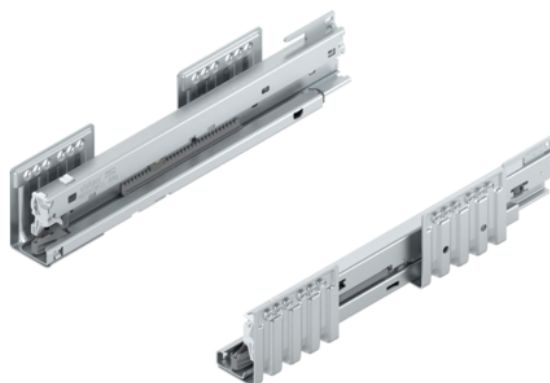

Blum 450.3001B / MERIVOBOX korpusová lišta BLUMOTION, 300 mm, 40 kg, L+P, pozink

Artiklové číslo	Tloušťka	Délka	Šířka
78831/1770	0 mm	300 mm	0 mm

- korpusová lišta BLUMOTION
- vhodná také pro technologie pohybu TIP-ON BLUMOTION a SERVO-DRIVE (komponenty nutno dokoupit samostatně)

- materiál: ocel
- barva/povrch: pozink
- jmenovitá délka: 300 mm
- dynamická nosnost: 40 kg
- typ výsuvu: plný výsuv
- provedení: levá a pravá

VLASTNOSTI

SPECIFIKACE

Délka	300 mm
Hmotnost	1,39 kg
Nábytkové kování	
Produktová skupina	Box systémy
Povrch	Pozink
Provedení	Vlevo a vpravo
Číslo výrobce	450.3001B
Nosnost	40 kg
Výsuv	Plný výsuv
Jmenovitá délka	300 mm

Více informací <http://www.jafholz.cz/shop/kovani-zasuvkove-vysuvy/-systemy-s-dutou-bocnici--jednoduche-bocnice/blum-4503001b--merivobox-korpusova-lista-blumotion--300-mm--40-kg--lp--pozink--p14609427>