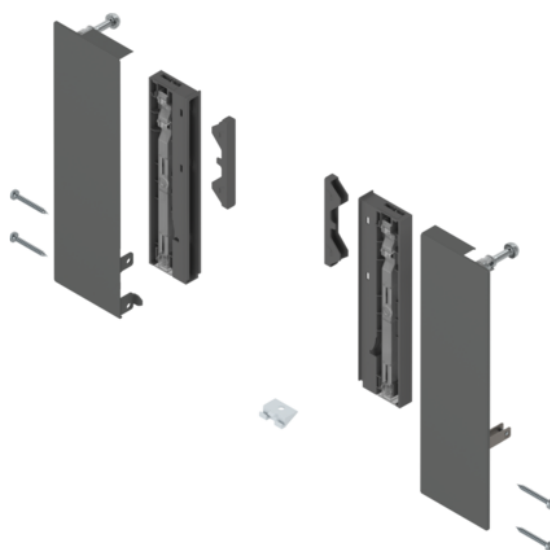

## Blum ZI4.4ES1 / MERIVOBOX upevnění čela pro vnitřní výsuv se zásuvným prvkem, výška E, L+P, orion šedá matná

Artiklové číslo

**78831/1874**

Tloušťka

**0 mm**

Délka

**0 mm**

Šířka

**0 mm**

- pro vnitřní výsuv se zásuvným prvkem

- výška zásuvky: E

- materiál: ocel

- barva/povrch: orion šedá matná

- spojení čelního upevnění s předním dílem: přišroubováním

- spojení čelního kování s bočnicí: vsazením

- provedení: levá a pravá