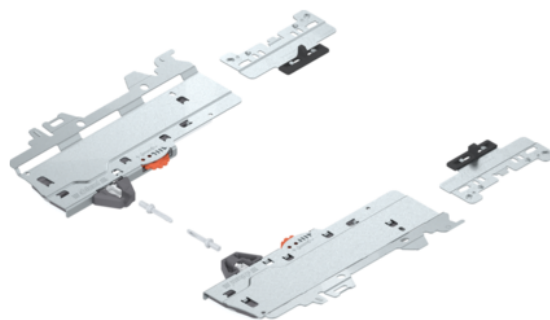

Blum T60H4040 / Sada TIP-ON BLUMOTION, pro MERIVOBOX, typ S0, NL=270-300 mm, 0-10 kg, bílá

Artiklové číslo	Tloušťka	Délka	Šířka
78831/1889	0 mm	0 mm	0 mm

Sada TIP-ON BLUMOTION pro MERIVOBOX (jednotka + unašeč + adaptéry), pro měkké a tiché zavírání.

Typ S0

- Jmenovitá délka: 270–300 mm
- Korpusová lišta: 40 kg
- Celková nosnost výsuvu: 0–10 kg
- Seřízení a nastavení hloubky: +/-3 mm

Obsah sady:

- 1x modul TIP-ON BLUMOTION vlevo/vpravo
- 2x unašeč TIP-ON BLUMOTION
- 2x adaptér pro synchronizaci TIP-ON BLUMOTION

VLASTNOSTI

SPECIFIKACE

Hmotnost **0,379 kg**

Nábytkové kování

Produktová skupina **Box systémy - příslušenství**

Základní materiál **Ocel**

Barva **Bílá**

Číslo výrobce **T60H4040**

Provedení **Levá a pravá**

Zásuvkové systémy, vodící kolejnice

Typ **S0**

Více informací <http://www.jafholz.cz/shop/kovani-zasuvkove-vysuvy/-systemy-s-doutou-bocnici-jednoduche-bocnice/blum-t60h4040--sada-tip-on-blumotion--pro-merivobox--typ-s0--nl%253d270-300-mm--0-10-kg--bila-p14632239>