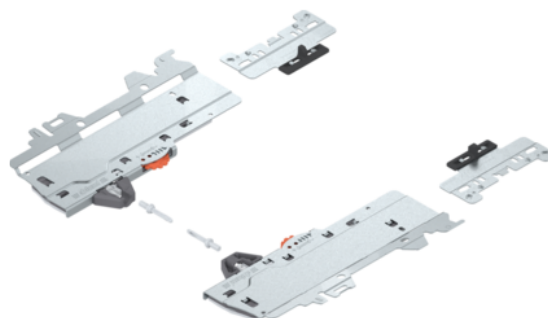

## Blum T60H4140 / Sada TIP-ON BLUMOTION, pro MERIVOBOX, typ S1, NL=270-300 mm, 10-20 kg, RAL 7035 světle šedá

|                   |             |             |             |
|-------------------|-------------|-------------|-------------|
| Artiklové číslo   | Tloušťka    | Délka       | Šířka       |
| <b>78831/1890</b> | <b>0 mm</b> | <b>0 mm</b> | <b>0 mm</b> |

Sada TIP-ON BLUMOTION pro MERIVOBOX (jednotka + unašeč + adaptéry), pro měkké a tiché zavírání.

### Typ S1

- Jmenovitá délka: 270–300 mm
- Korpusová lišta: 40 kg
- Celková nosnost výsuvu: 10-20 kg
- Seřízení a nastavení hloubky: +/-3 mm

### Obsah sady:

- 1x modul TIP-ON BLUMOTION vlevo/vpravo
- 2x unašeč TIP-ON BLUMOTION
- 2x adaptér pro synchronizaci TIP-ON BLUMOTION