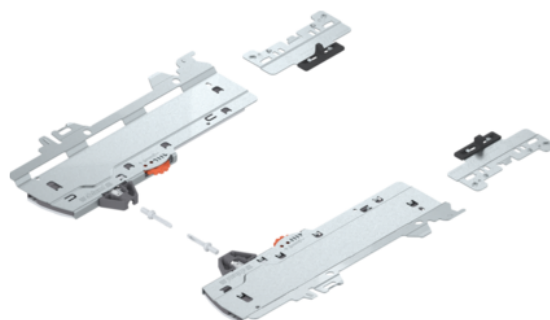

Blum T60H4340 / Sada TIP-ON BLUMOTION, pro MERIVOBOX, typ L1, NL=350-600 mm, 10-20 kg, RAL 7035 světle šedá

Artiklové číslo	Tloušťka	Délka	Šířka
78831/1891	0 mm	0 mm	0 mm

Sada TIP-ON BLUMOTION pro MERIVOBOX (jednotka + unašeč + adaptéry), pro měkké a tiché zavírání.

Typ L1

- Jmenovitá délka: 350-600 mm
- Korpusová lišta: 40 kg
- Celková nosnost výsuvu: 10-20 kg
- Seřízení a nastavení hloubky: +/-3 mm

Obsah sady:

- 1x modul TIP-ON BLUMOTION vlevo/vpravo
- 2x unašeč TIP-ON BLUMOTION
- 2x adaptér pro synchronizaci TIP-ON BLUMOTION

VLASTNOSTI

SPECIFIKACE

Hmotnost **0,427 kg**

Nábytkové kování

Produktová skupina **Box systémy - příslušenství**

Základní materiál **Ocel**

Číslo výrobce **T60H4340**

Provedení **Levá a pravá**

Zásuvkové systémy, vodící kolejnice

Typ **L1**

Více informací <http://www.jafholz.cz/shop/kovani-zasuvkove-vysuvy/-systemy-s-doutou-bocnici-jednoduche-bocnice/blum-t60h4340--sada-tip-on-blumotion--pro-merivobox--typ-l1--nl%253d350-600-mm--10-20-kg--ral-7035-svetle-seda-p14632243>