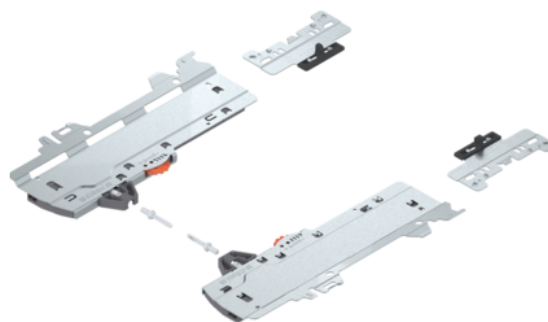

## Blum T60H4540 / Sada TIP-ON BLUMOTION, pro MERIVOBOX, typ L3, NL=350-600 mm, 15-40 kg, RAL 7037 prachově šedá

Artiklové číslo	Tloušťka	Délka	Šířka
<b>78831/1892</b>	<b>0 mm</b>	<b>0 mm</b>	<b>0 mm</b>

Sada TIP-ON BLUMOTION pro MERIVOBOX (jednotka + unašeč + adaptéry), pro měkké a tiché zavírání.

### Typ L3

- Jmenovitá délka: 350-600 mm
- Korpusová lišta: 40 kg
- Celková nosnost výsuvu: 15-40 kg
- Seřízení a nastavení hloubky: +/-3 mm

### Obsah sady:

- 1x modul TIP-ON BLUMOTION vlevo/vpravo
- 2x unašeč TIP-ON BLUMOTION
- 2x adaptér pro synchronizaci TIP-ON BLUMOTION