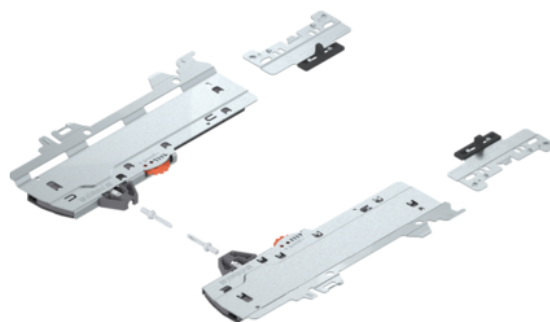

Blum T60H4570 / Sada TIP-ON BLUMOTION, pro MERIVOBOX, typ L5, NL=450-600 mm, 35-70 kg, černá

Artiklové číslo	Tloušťka	Délka	Šířka
78831/1893	0 mm	0 mm	0 mm

Sada TIP-ON BLUMOTION pro MERIVOBOX (jednotka + unašeč + adaptéry), pro měkké a tiché zavírání.

Typ L5

- Jmenovitá délka: 450-600 mm
- Korpusová lišta: 70 kg
- Celková nosnost výsuvu: 35-70 kg
- Seřízení a nastavení hloubky: +/-3 mm

Obsah sady:

- 1x modul TIP-ON BLUMOTION vlevo/vpravo
- 2x unašeč TIP-ON BLUMOTION
- 2x adaptér pro synchronizaci TIP-ON BLUMOTION

VLASTNOSTI

SPECIFIKACE

Hmotnost **0,429 kg**

Nábytkové kování

Produktová skupina **Box systémy - příslušenství**

Základní materiál **Ocel**

Barva **Černá**

Číslo výrobce **T60H4570**

Provedení **Levá a pravá**

Zásuvkové systémy, vodící kolejnice

Typ **L5**

Více informací <http://www.jafholz.cz/shop/kovani-zasuvkove-vysuvy/-systemy-s-doutou-bocnici-jednoduche-bocnice/blum-t60h4570--sada-tip-on-blumotion--pro-merivobox--typ-l5--nl%253d450-600-mm--35-70-kg--cerna-p14632247>