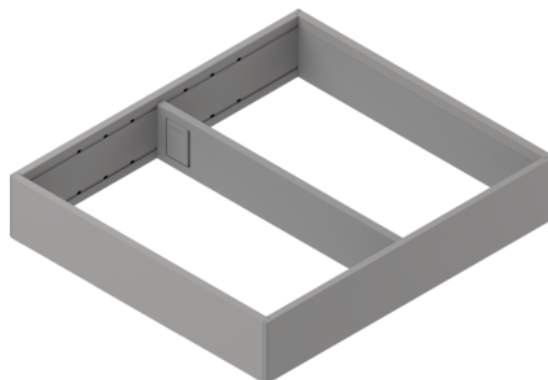

Blum ZC7S300RSU / AMBIA-LINE zásuvkový rámeček, pro LEGRABOX / MERIVOBX, indium šedá matná

Artiklové číslo	Tloušťka	Délka	Šířka
78831/1903	50 mm	270 mm	242 mm

Praktický zásuvkový rámeček pro využití nejen v kuchyni. Vhodný pro čelní i vnitřní výsuv.

- Materiál: ocel, práškově lakovaná
- Upevnění: s magnetem

Obsah balení:

- 1 rámeček a 1 příčka

VLASTNOSTI

SPECIFIKACE

Tloušťka	50 mm
Šířka	242 mm
Délka	270 mm
Hmotnost	0,731 kg

Nábytkové kování

Produktová skupina	Příborníky a vložky do zásuvky
Základní materiál	Ocel
Povrch	Matný
Barva	Indium šedá
Číslo výrobce	ZC7S300RSU
Jmenovitá délka	270 mm
Výška	50.7 mm

Více informací <http://www.jafholz.cz/shop/kovani-/zasuvkove-vysuvy/vnitri-cleneni-zasuvek/blum-zc7s300rsu--ambia-line-zasuvkovy-ramecek--pro-legrabox--merivobox--indium-seda-matna-p14652503>

Naskenujte QR kód a přejděte přímo na stránku produktu v našem Online-Shopu.

Zásuvkové systémy, vodící kolejnice

Systém vnitřního členění

AMBIA-LINE

Více informací <http://www.jafholz.cz/shop/kovani-/zasuvkove-vysuvy/vnitni-cleneni-zasuvek/blum-zc7s300rsu--ambia-line-zasuvkovy-ramecek--pro-legrabox--merivobox--indium-seda-matna-p14652503>