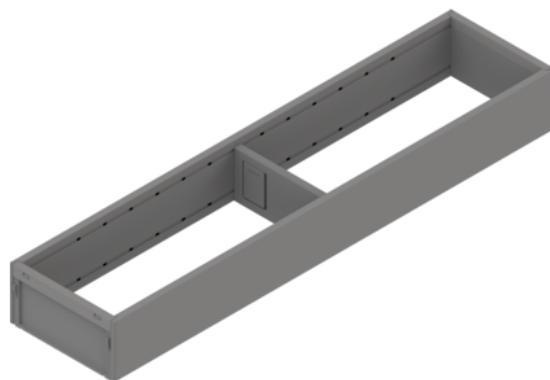

Blum ZC7S450RS1 / AMBIA-LINE zásuvkový rámeček, pro LEGRABOX / MERIVOBX, indium šedá matná

Artiklové číslo	Tloušťka	Délka	Šířka
78831/1906	50 mm	450 mm	100 mm

Praktický zásuvkový rámeček pro využití nejen v kuchyni. Vhodný pro čelní i vnitřní výsuv.

- Materiál: ocel, práškově lakovaná

Obsah balení:

- 1 rámeček a 1 příčka

VLASTNOSTI

SPECIFIKACE

Tloušťka	50 mm
Šířka	100 mm
Délka	450 mm
Hmotnost	0,604 kg

Nábytkové kování

Produktová skupina	Příborníky a vložky do zásuvky
Základní materiál	Ocel
Povrch	Matný
Barva	Indium šedá
Číslo výrobce	ZC7S450RS1
Jmenovitá délka	450 mm
Výška	51.05 mm

Více informací <http://www.jafholz.cz/shop/kovani-/zasuvkove-vysuvy/vnitri-cleneni-zasuvek/blum-zc7s450rs1--ambia-line-zasuvkovy-ramecek--pro-legrabox--merivobox--indium-seda-matna-p14652508>

Naskenujte QR kód a přejděte přímo na stránku produktu v našem Online-Shopu.

Zásuvkové systémy, vodící kolejnice

Systém vnitřního členění

AMBIA-LINE

Více informací <http://www.jafholz.cz/shop/kovani-/zasuvkove-vysuvy/vnitni-cleneni-zasuvek/blum-zc7s450rs1--ambia-line-zasuvkovy-ramecek--pro-legrabox--merivobox--indium-seda-matna-p14652508>