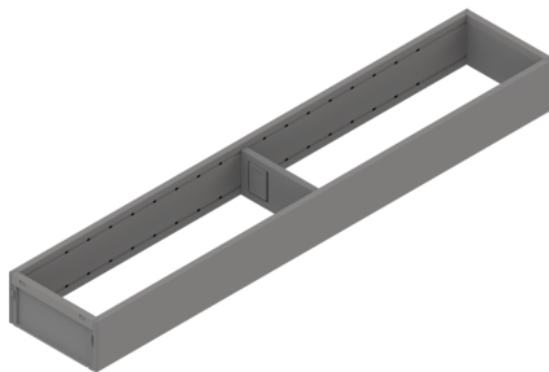

Blum ZC7S550RS1 / AMBIA-LINE zásuvkový rámeček, pro LEGRABOX / MERIVOBX, indium šedá matná

Artiklové číslo	Tloušťka	Délka	Šířka
78831/1908	50 mm	550 mm	100 mm

Praktický zásuvkový rámeček pro využití nejen v kuchyni. Vhodný pro čelní i vnitřní výsuv.

- Materiál: ocel, práškově lakovaná

Obsah balení:

- 1 rámeček a 1 příčka

VLASTNOSTI

SPECIFIKACE

Tloušťka	50 mm
Šířka	100 mm
Délka	550 mm
Hmotnost	0,756 kg
Nábytkové kování	
Produktová skupina	Příborníky a vložky do zásuvky
Základní materiál	Ocel
Povrch	Matný
Barva	Indium šedá
Číslo výrobce	ZC7S550RS1
Jmenovitá délka	550 mm
Výška	51.05 mm

Zásuvkové systémy, vodící kolejnice

Systém vnitřního členění **AMBIA-LINE**

Více informací <http://www.jafholz.cz/shop/kovani-/zasuvkove-vysuvy/vnitri-cleneni-zasuvek/blum-zc7s550rs1--ambia-line-zasuvkovy-ramecek--pro-legrabox--merivobox--indium-seda-matna-p14652510>