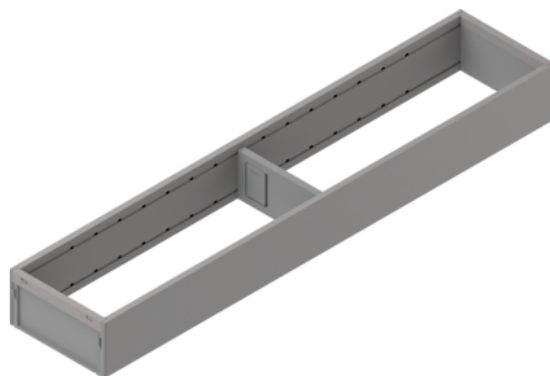

Blum ZC7S500RS1 / AMBIA-LINE zásuvkový rámeček, pro LEGRABOX / MERIVOBX, indium šedá matná

Artiklové číslo	Tloušťka	Délka	Šířka
78831/1907	50 mm	500 mm	100 mm

Praktický zásuvkový rámeček pro využití nejen v kuchyni. Vhodný pro čelní i vnitřní výsuv.

- Materiál: ocel, práškově lakovaná

Obsah balení:

- 1 rámeček a 1 příčka

VLASTNOSTI

SPECIFIKACE

Tloušťka	50 mm
Šířka	100 mm
Délka	500 mm
Hmotnost	0,648 kg

Nábytkové kování

Produktová skupina	Příborníky a vložky do zásuvky
Základní materiál	Ocel
Povrch	Matný
Barva	Indium šedá
Číslo výrobce	ZC7S500RS1
Jmenovitá délka	500 mm
Výška	51.05 mm

Zásuvkové systémy, vodící kolejnice

Systém vnitřního členění	AMBIA-LINE
--------------------------	-------------------

Více informací <http://www.jafholz.cz/shop/kovani-/zasuvkove-vysuvy/vnitri-cleneni-zasuvek/blum-zc7s500rs1--ambia-line-zasuvkovy-ramecek--pro-legrabox--merivobox--indium-seda-matna-p14652512>