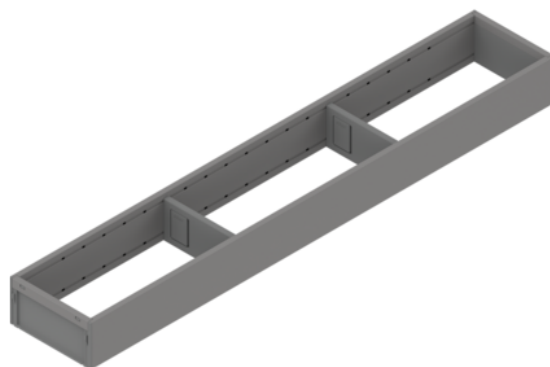

Blum ZC7S600RS1 / AMBIA-LINE zásuvkový rámeček, pro LEGRABOX / MERIVOBX, indium šedá matná

Artiklové číslo	Tloušťka	Délka	Šířka
78831/1909	50 mm	600 mm	100 mm

Praktický zásuvkový rámeček pro využití nejen v kuchyni. Vhodný pro čelní i vnitřní výsuv.

- Materiál: ocel, práškově lakovaná

Obsah balení:

- 1 rámeček a 2 příčky

VLASTNOSTI

SPECIFIKACE

Tloušťka	50 mm
Šířka	100 mm
Délka	600 mm
Hmotnost	0,82 kg
Nábytkové kování	
Produktová skupina	Příborníky a vložky do zásuvky
Základní materiál	Ocel
Povrch	Matný
Barva	Indium šedá
Číslo výrobce	ZC7S600RS1
Jmenovitá délka	600 mm
Výška	51.05 mm

Zásuvkové systémy, vodící kolejnice

Systém vnitřního členění **AMBIA-LINE**

Více informací <http://www.jafholz.cz/shop/kovani-/zasuvkove-vysuvy/vnitri-cleneni-zasuvek/blum-zc7s600rs1--ambia-line-zasuvkovy-ramecek--pro-legrabox--merivobox--indium-seda-matna-p14652517>