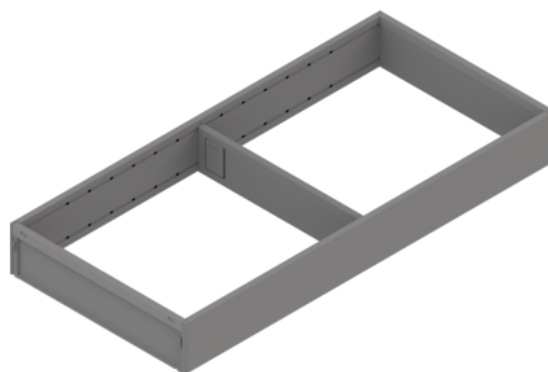

Blum ZC7S450RS2 / AMBIA-LINE zásuvkový rámeček, pro LEGRABOX / MERIVOBX, indium šedá matná

Artiklové číslo	Tloušťka	Délka	Šířka
78831/1911	50 mm	450 mm	200 mm

Praktický zásuvkový rámeček pro využití nejen v kuchyni. Vhodný pro čelní i vnitřní výsuv.

- Materiál: ocel, práškově lakovaná

Obsah balení:

- 1 rámeček a 1 příčka

VLASTNOSTI

SPECIFIKACE

Tloušťka	50 mm
Šířka	200 mm
Délka	450 mm
Hmotnost	0,734 kg

Nábytkové kování

Produktová skupina	Příborníky a vložky do zásuvky
Základní materiál	Ocel
Povrch	Matný
Barva	Indium šedá
Číslo výrobce	ZC7S450RS2
Jmenovitá délka	450 mm
Výška	51.05 mm

Zásuvkové systémy, vodící kolejnice

Systém vnitřního členění	AMBIA-LINE
--------------------------	-------------------

Více informací <http://www.jafholz.cz/shop/kovani-/zasuvkove-vysuvy/vnitri-cleneni-zasuvek/blum-zc7s450rs2--ambia-line-zasuvkovy-ramecek--pro-legrabox--merivobox--indium-seda-matna-p14652518>