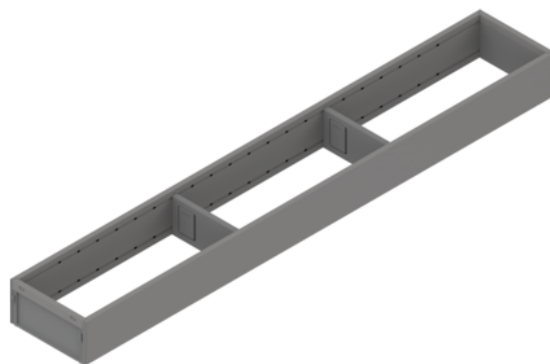

Blum ZC7S650RS1 / AMBIA-LINE zásuvkový rámeček, pro LEGRABOX / MERIVOBX, indium šedá matná

Artiklové číslo	Tloušťka	Délka	Šířka
78831/1910	50 mm	650 mm	100 mm

Praktický zásuvkový rámeček pro využití nejen v kuchyni. Vhodný pro čelní i vnitřní výsuv.

- Materiál: ocel, práškově lakovaná

Obsah balení:

- 1 rámeček a 2 příčky

VLASTNOSTI

SPECIFIKACE

Tloušťka	50 mm
Šířka	100 mm
Délka	650 mm
Hmotnost	0,867 kg

Nábytkové kování

Produktová skupina	Příborníky a vložky do zásuvek
Základní materiál	Ocel
Povrch	Matný
Barva	Indium šedá
Číslo výrobce	ZC7S650RS1
Jmenovitá délka	650 mm
Výška	51.05 mm

Zásuvkové systémy, vodící kolejnice

Systém vnitřního členění	AMBIA-LINE
--------------------------	-------------------

Více informací <http://www.jafholz.cz/shop/kovani-/vysuvy-a-zasuvky/vnitri-cleneni-zasuvek/blum-zc7s650rs1--ambia-line-zasuvkovy-ramecek--pro-legrabox--merivobox--indium-seda-matna-p14652519>