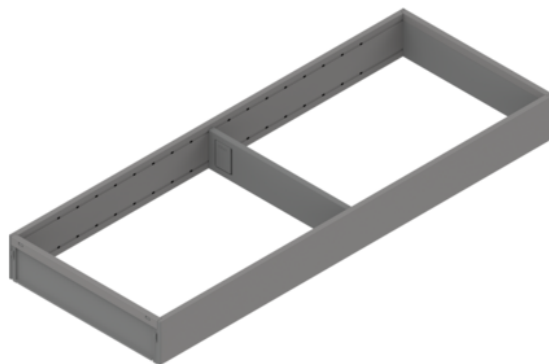

Blum ZC7S550RS2 / AMBIA-LINE zásuvkový rámeček, pro LEGRABOX / MERIVOBX, indium šedá matná

| | | | |
|-------------------|--------------|---------------|---------------|
| Artiklové číslo | Tloušťka | Délka | Šířka |
| 78831/1913 | 50 mm | 550 mm | 200 mm |

Praktický zásuvkový rámeček pro využití nejen v kuchyni. Vhodný pro čelní i vnitřní výsuv.

- Materiál: ocel, práškově lakovaná

Obsah balení:

- 1 rámeček a 1 příčka

VLASTNOSTI

SPECIFIKACE

| | |
|-------------------------|---------------------------------------|
| Tloušťka | 50 mm |
| Šířka | 200 mm |
| Délka | 550 mm |
| Hmotnost | 0,907 kg |
| Nábytkové kování | |
| Produktová skupina | Příborníky a vložky do zásuvky |
| Základní materiál | Ocel |
| Povrch | Matný |
| Barva | Indium šedá |
| Číslo výrobce | ZC7S550RS2 |
| Jmenovitá délka | 550 mm |
| Výška | 51.05 mm |

Zásuvkové systémy, vodící kolejnice

Systém vnitřního členění **AMBIA-LINE**

Více informací <http://www.jafholz.cz/shop/kovani-/zasuvkove-vysuvy/vnitri-cleneni-zasuvek/blum-zc7s550rs2--ambia-line-zasuvkovy-ramecek--pro-legrabox--merivobox--indium-seda-matna-p14652521>