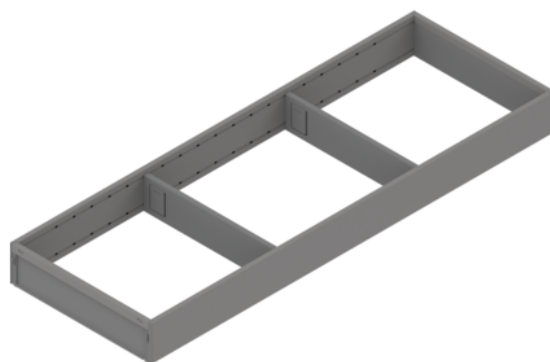

## Blum ZC7S600RS2 / AMBIA-LINE zásuvkový rámeček, pro LEGRABOX / MERIVOBX, indium šedá matná

Artiklové číslo	Tloušťka	Délka	Šířka
<b>78831/1914</b>	<b>50 mm</b>	<b>600 mm</b>	<b>200 mm</b>

Praktický zásuvkový rámeček pro využití nejen v kuchyni. Vhodný pro čelní i vnitřní výsuv.

- Materiál: ocel, práškově lakovaná

Obsah balení:

- 1 rámeček a 2 příčky

### SPECIFIKACE

Tloušťka	<b>50 mm</b>
Šířka	<b>200 mm</b>
Délka	<b>600 mm</b>
Hmotnost	<b>0,989 kg</b>
<b>Nábytkové kování</b>	
Produktová skupina	<b>Příborníky a vložky do zásuvek</b>
Základní materiál	<b>Ocel</b>
Povrch	<b>Matný</b>
Barva	<b>Indium šedá</b>
Číslo výrobce	<b>ZC7S600RS2</b>
Jmenovitá délka	<b>600 mm</b>
Výška	<b>51.05 mm</b>