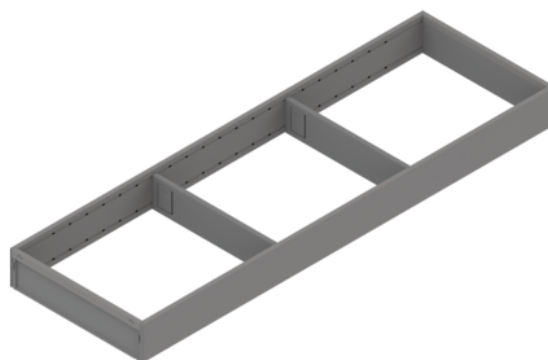

Blum ZC7S650RS2 / AMBIA-LINE zásuvkový rámeček, pro LEGRABOX / MERIVOBX, indium šedá matná

Artiklové číslo	Tloušťka	Délka	Šířka
78831/1915	50 mm	650 mm	200 mm

Praktický zásuvkový rámeček pro využití nejen v kuchyni. Vhodný pro čelní i vnitřní výsuv.

- Materiál: ocel, práškově lakovaná

Obsah balení:

- 1 rámeček a 2 příčky

VLASTNOSTI

SPECIFIKACE

Tloušťka	50 mm
Šířka	200 mm
Délka	650 mm
Hmotnost	1,036 kg

Nábytkové kování

Produktová skupina	Příborníky a vložky do zásuvek
Základní materiál	Ocel
Povrch	Matný
Barva	Indium šedá
Číslo výrobce	ZC7S650RS2
Jmenovitá délka	650 mm
Výška	51.05 mm

Zásuvkové systémy, vodící kolejnice

Systém vnitřního členění	AMBIA-LINE
--------------------------	-------------------

Více informací <http://www.jafholz.cz/shop/kovani-/vysuvy-a-zasuvky/vnitri-cleneni-zasuvek/blum-zc7s650rs2--ambia-line-zasuvkovy-ramecek--pro-legrabox--merivobox--indium-seda-matna-p14652526>