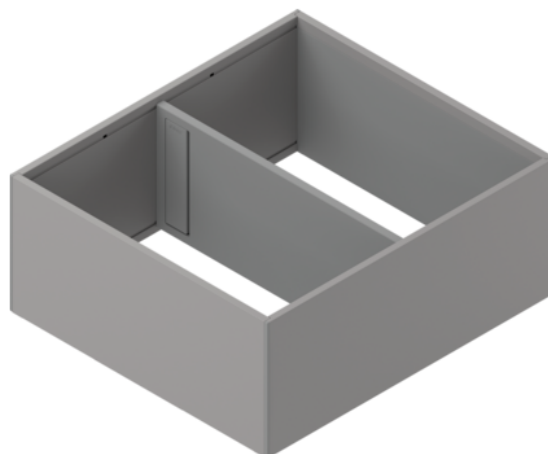

Blum ZC7F300RSU / AMBIA-LINE zásuvkový rámeček, pro LEGRABOX / MERIVOBX, indium šedá matná

Artiklové číslo	Tloušťka	Délka	Šířka
78831/1916	110 mm	270 mm	242 mm

Praktický zásuvkový rámeček pro využití nejen v kuchyni. Vhodný pro čelní i vnitřní výsuv.

- Materiál: ocel, práškově lakovaná
- Upevnění: s magnetem

Obsah balení:

- 1 rámeček a 1 příčka

VLASTNOSTI

SPECIFIKACE

Tloušťka	110 mm
Šířka	242 mm
Délka	270 mm
Hmotnost	1,449 kg

Nábytkové kování

Produktová skupina	Příborníky a vložky do zásuvky
Základní materiál	Ocel
Povrch	Matný
Barva	Indium šedá
Číslo výrobce	ZC7F300RSU
Jmenovitá délka	270 mm
Výška	111 mm

Více informací <http://www.jafholz.cz/shop/kovani-zasuvkove-vysuvy/vnitri-cleneni-zasuvek/blum-zc7f300rsu--ambia-line-zasuvkovy-ramecek--pro-legrabox--merivobox--indium-seda-matna-p14652527>

Naskenujte QR kód a přejděte přímo na stránku produktu v našem Online-Shopu.

Zásuvkové systémy, vodící kolejnice

Systém vnitřního členění

AMBIA-LINE

Více informací <http://www.jafholz.cz/shop/kovani-/zasuvkove-vysuvy/vnitni-cleneni-zasuvek/blum-zc7f300rsu--ambia-line-zasuvkovy-ramecek--pro-legrabox--merivobox--indium-seda-matna-p14652527>