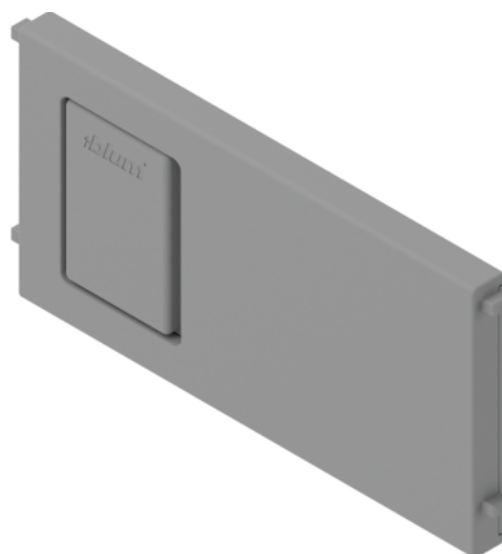

## Blum ZC7Q010SS / AMBIA-LINE příčka, pro LEGRABOX / MERIVOBX, indium šedá matná

Artiklové číslo	Tloušťka	Délka	Šířka
<b>78831/1918</b>	<b>0 mm</b>	<b>100 mm</b>	<b>50 mm</b>

Příčka pro zásuvkové rámečky AMBIA-LINE.

- Materiál: plast

### SPECIFIKACE

Šířka	<b>50 mm</b>
Délka	<b>100 mm</b>
Hmotnost	<b>0,022 kg</b>

#### Nábytkové kování

Produktová skupina	<b>Relingy, příčky, adaptéry</b>
Základní materiál	<b>Plast</b>
Povrch	<b>Matný</b>
Barva	<b>Indium šedá</b>
Číslo výrobce	<b>ZC7Q010SS</b>