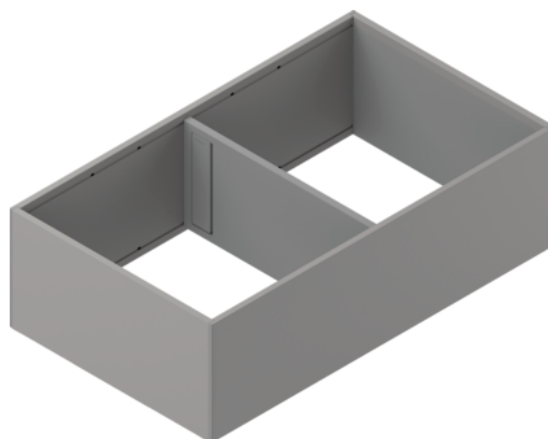

Blum ZC7F400RSP / AMBIA-LINE zásuvkový rámeček, pro LEGRABOX / MERIVOBX, indium šedá matná

Artiklové číslo	Tloušťka	Délka	Šířka
78831/1917	110 mm	400 mm	218 mm

Praktický zásuvkový rámeček pro využití nejen v kuchyni. Vhodný pro čelní i vnitřní výsuv.

- Materiál: ocel, práškově lakovaná
- Upevnění: s magnetem

Obsah balení:

- 1 rámeček a 1 příčka

VLASTNOSTI

SPECIFIKACE

Tloušťka	110 mm
Šířka	218 mm
Délka	400 mm
Hmotnost	1,679 kg

Nábytkové kování

Produktová skupina	Příborníky a vložky do zásuvky
Základní materiál	Ocel
Povrch	Matný
Barva	Indium šedá
Číslo výrobce	ZC7F400RSP
Jmenovitá délka	400 mm
Výška	111 mm

Více informací <http://www.jafholz.cz/shop/kovani-/zasuvkove-vysuvy/vnitri-cleneni-zasuvek/blum-zc7f400rsp--ambia-line-zasuvkovy-ramecek--pro-legrabox--merivobox--indium-seda-matna-p14652532>

Naskenujte QR kód a přejděte přímo na stránku produktu v našem Online-Shopu.

Zásuvkové systémy, vodící kolejnice

Systém vnitřního členění

AMBIA-LINE

Více informací <http://www.jafholz.cz/shop/kovani-/zasuvkove-vysuvy/vnitni-cleneni-zasuvek/blum-zc7f400rsp--ambia-line-zasuvkovy-ramecek--pro-legrabox--merivobox--indium-seda-matna-p14652532>