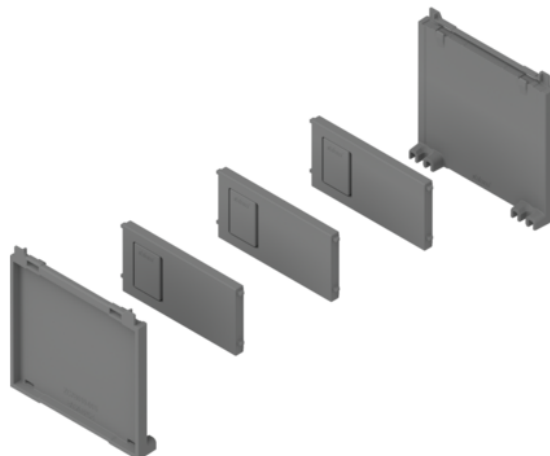

Blum ZC7B0100S / AMBIA-LINE souprava na láhve pro LEGRABOX / MERIVOBX, indium šedá matná

Artiklové číslo	Tloušťka	Délka	Šířka
78831/1926	0 mm	100 mm	0 mm

Vhodné pro čelní výsuv LEGRABOX výšky C a F. Vhodné pro čelní výsuv MERIVOBX výšky E.

Pro použití se zásuvkovými rámečky od délky 450 mm.

- Materiál: plast
- Konstrukční výška: 140 mm (zásuvkové rámečky se soupravou na láhve)
- Obsah balení: 2x adaptér, 3x příčka

Upozornění:

Není vhodné pro vnitřní výsuv. Zásuvkové rámečky je nutné dokoupit samostatně.

VLASTNOSTI

SPECIFIKACE

Délka	100 mm
Hmotnost	0,191 kg
Nábytkové kování	
Produktová skupina	Relingy, příčky, adaptéry
Povrch	Matný
Barva	Indium šedá
Číslo výrobce	ZC7B0100S
Zásuvkové systémy, vodící kolejnice	
Systém vnitřního členění	AMBIA-LINE

Více informací <http://www.jafholz.cz/shop/kovani-/zasuvkove-vysuvy/vnitri-cleneni-zasuvek/blum-zc7b0100s--ambia-line-souprava-na-lahve-pro-legrabox--merivobox--indium-seda-matna-p14652548>

Naskenujte QR kód a přejděte přímo na stránku produktu v našem Online-Shopu.